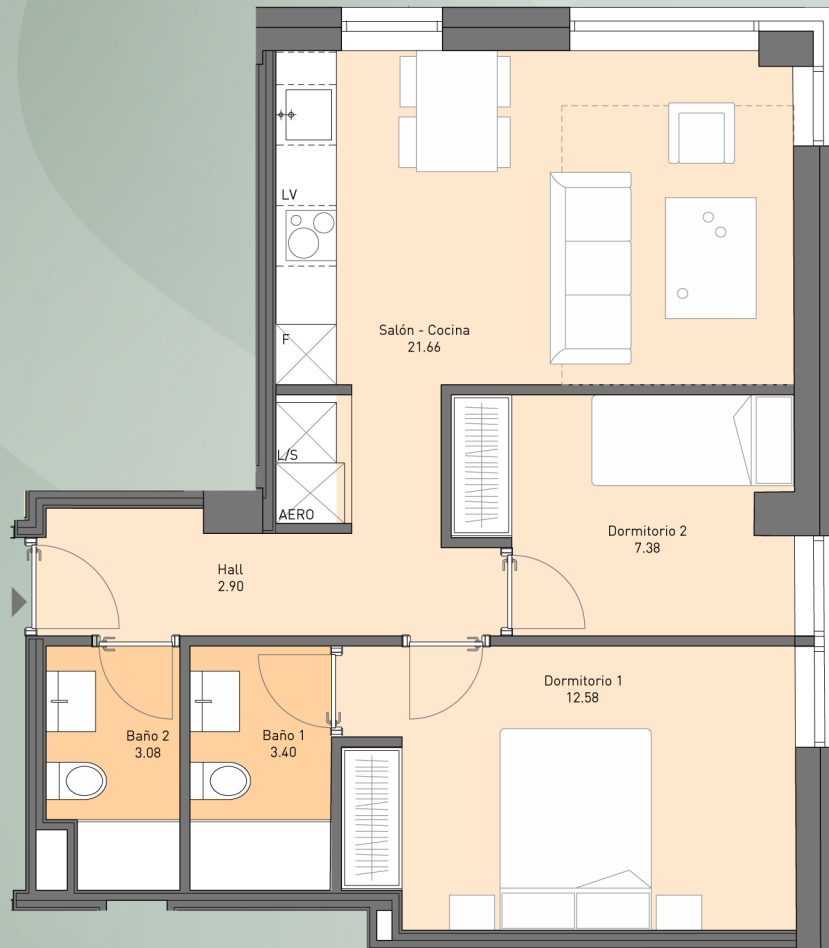

## VIVIENDA P1 B

### Superficies m<sup>2</sup>

Total superficie construida	61,15 m <sup>2</sup>
Total superficie construida + ZZCC	80,72 m <sup>2</sup>
Total superficie terraza	0,00 m <sup>2</sup>

C/ José Silva 17