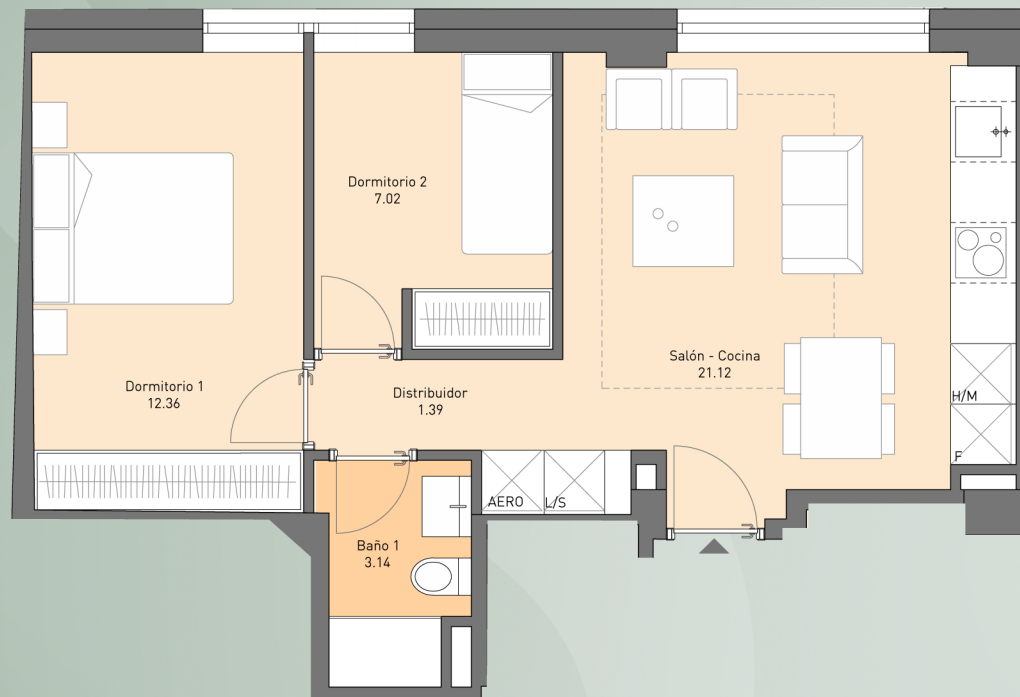

VIVIENDA P1 A

Superficies m²

Total superficie construida	53,54 m ²
Total superficie construida + ZZCC	70,63 m ²
Total superficie terraza	0,00 m ²

C/ José Silva 17

OLALQUIAGAARQUITECTOS