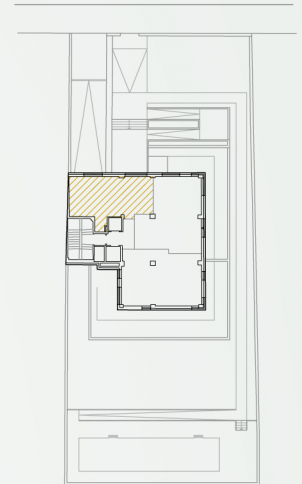

VIVIENDA P1 A

Superficies m²

Total superficie construida	53,54 m ²
Total superficie construida + ZZCC	70,63 m ²
Total superficie terraza	0,00 m ²

C/ José Silva 17

OLALQUIAGAARQUITECTOS