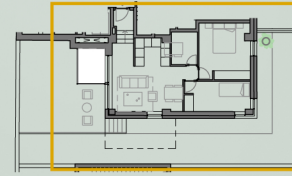

VIVIENDA P0 B

Superficies m²

Total superficie construida	66,53 m ²
Total superficie construida + ZZCC	87,77 m ²
Total superficie terraza	99,47 m ²

C/ José Silva 17